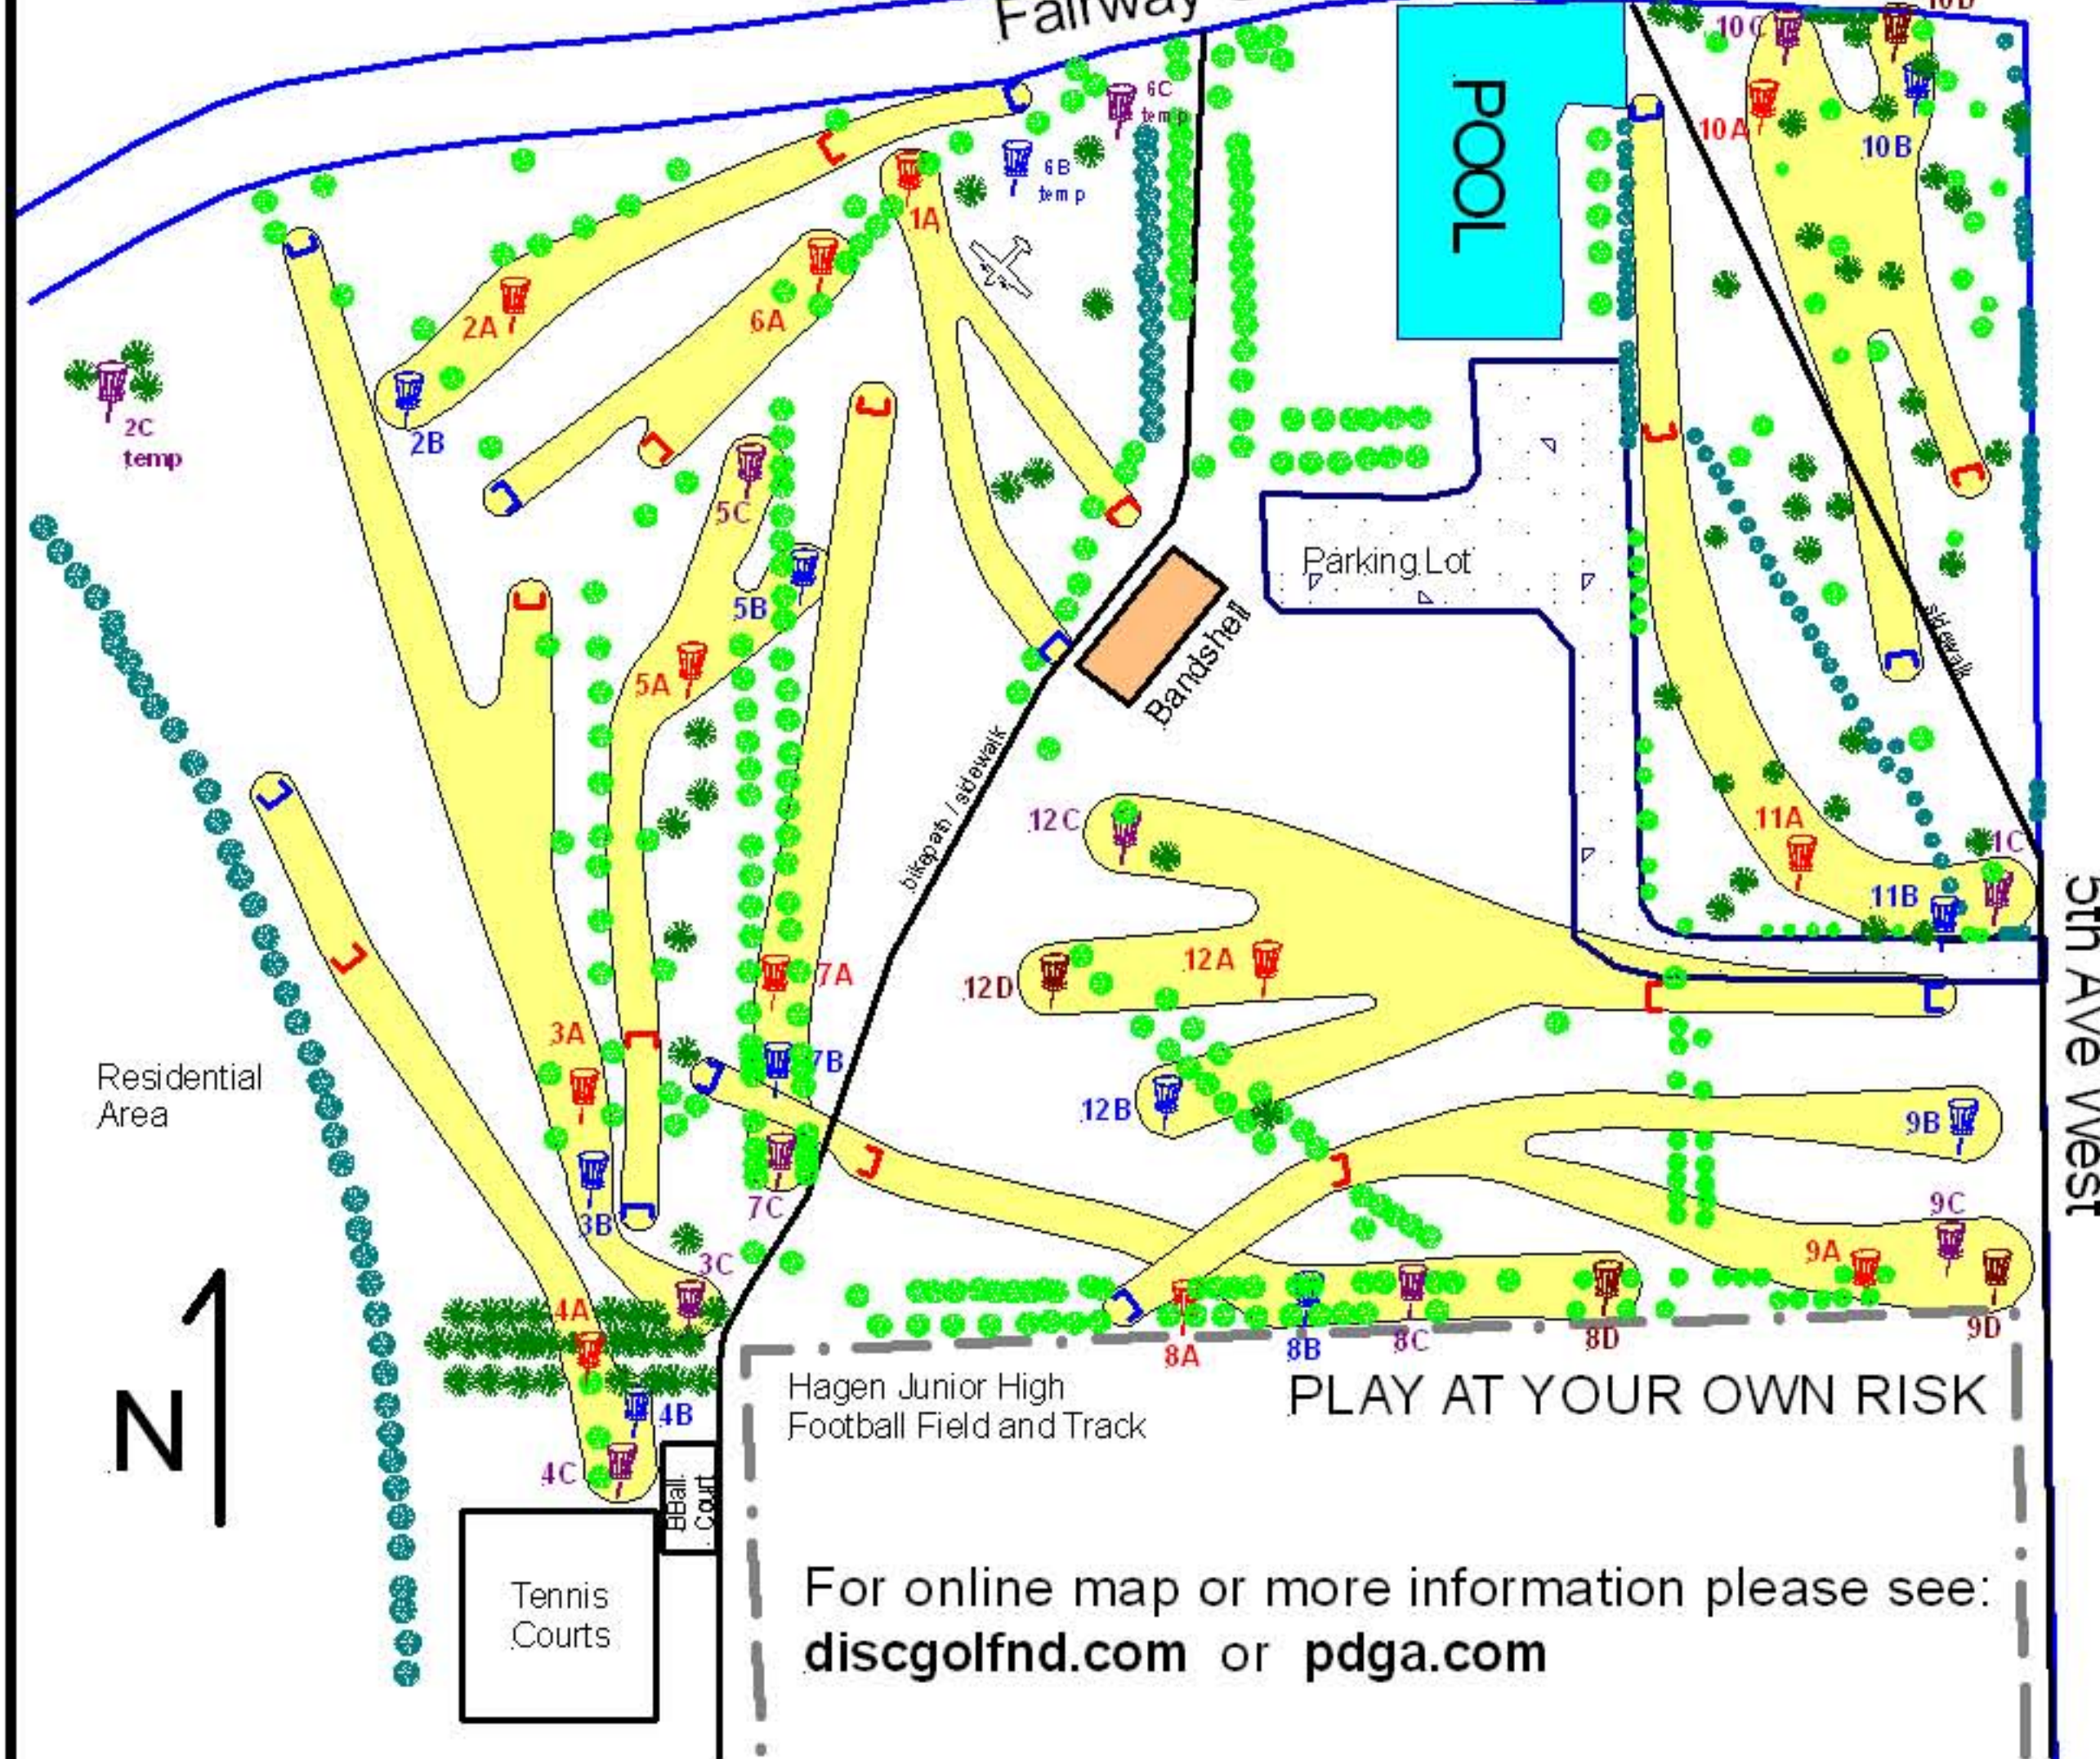

# Memorial Park, Dickinson, ND

## Optimist Disc Golf Course

### Course Records:

Short Tees: 24 (-12) playing all par 3's  
 Long Tees: 26 (-10) playing all par 3's  
 (S)=short tees. (L)=long tees.

Tee	Pin A	Pin B	Pin C	Pin D
1(S)	205'			
1(L)	245'			
2(S)	207'	252'	395'	
2(L)	307'	352'	495'	
3(S)	285'	315'	375'	
3(L)	500'	530'	595'	
4(S)	215'	245'	280'	
4(L)	295'	325'	360'	
5(S)	214'	272'	314'	
5(L)	302'	360'	402'	
6(S)	152'	232'		
6(L)	215'	295'		
7	294'	341'	416'	
8(S)		243'	315'	420'
8(L)		345'	417'	522'
9(S)	305'	320'	335'	375'
9(L)	374'	451'	425'	444'
10(S)	245'	262'	293'	295'
10(L)	282'	326'	344'	358'
11(S)	265'	315'	325'	
11(L)	395'	445'	455'	
12(S)	221'	256'	276'	303'
12(L)	356'	391'	411'	438'